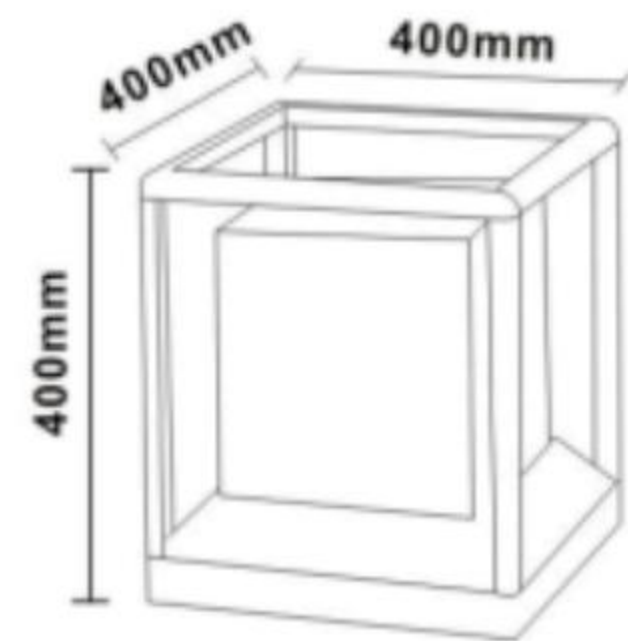

E27

MS-B025-XL

MS-B025-S

MS-B025-M

MS-B025-L

<i>Model</i>	<i>Power</i>	<i>Size</i>
MS-B025-S	E27	170x170x210mm
MS-B025-M	E27	220x220x255mm
MS-B025-L	E27	250x250x250mm
MS-B025-XL	E27	400x400x400mm

<i>Voltage</i>	<i>Material</i>	<i>IP Rating</i>
AC100-265V	Aluminum	IP65
AC100-265V	Aluminum	IP65
AC100-265V	Aluminum	IP65
AC100-265V	Aluminum	IP65