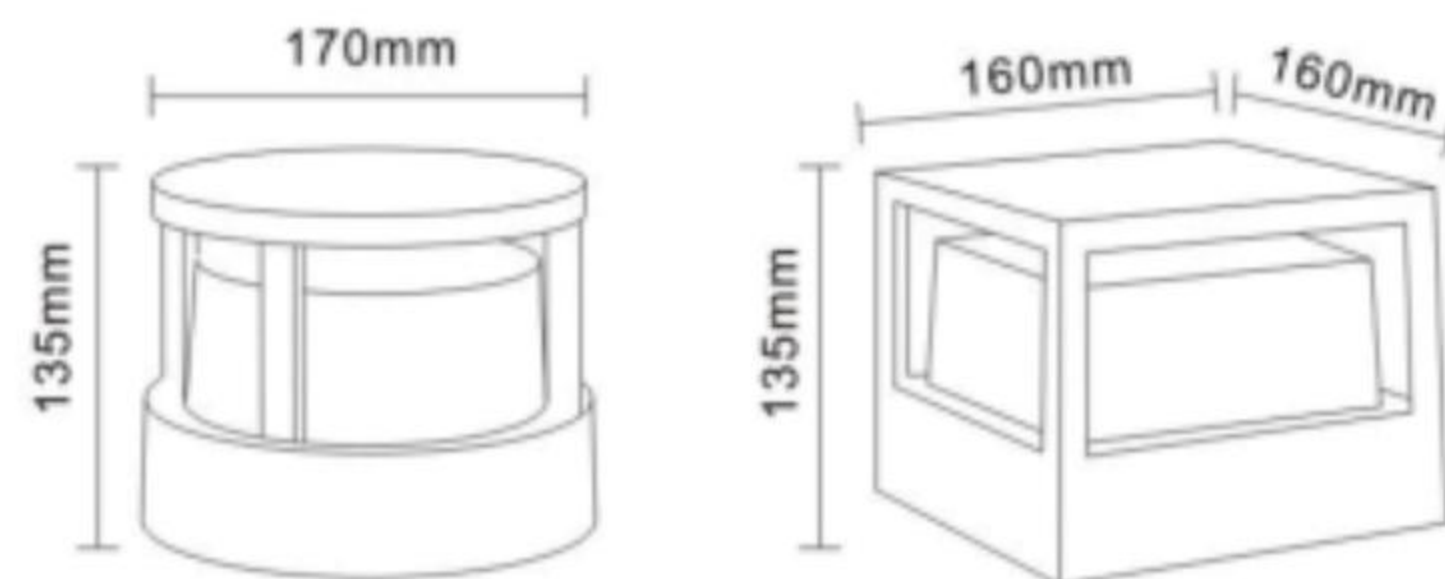

<i>Model</i>	<i>Power</i>	<i>Size</i>	<i>Voltage</i>	<i>Material</i>	<i>IP Rating</i>
MS-W0418Y-S/M/L	5W/7W/12W	110x110x105mm 130x130x120mm 170x170x135mm	AC100-265V	Aluminum	IP65
MS-W0418F-S/M/L	5W/7W/12W	110x110x105mm 130x130x120mm 170x170x135mm	AC100-265V	Aluminum	IP65
MS-W0419Y-S/M/L	5W/7W/12W	110x110x105mm 130x130x120mm 170x170x135mm	AC100-265V	Aluminum	IP65
MS-W0419F-S/M/L	5W/7W/12W	110x110x105mm 130x130x120mm 170x170x135mm	AC100-265V	Aluminum	IP65